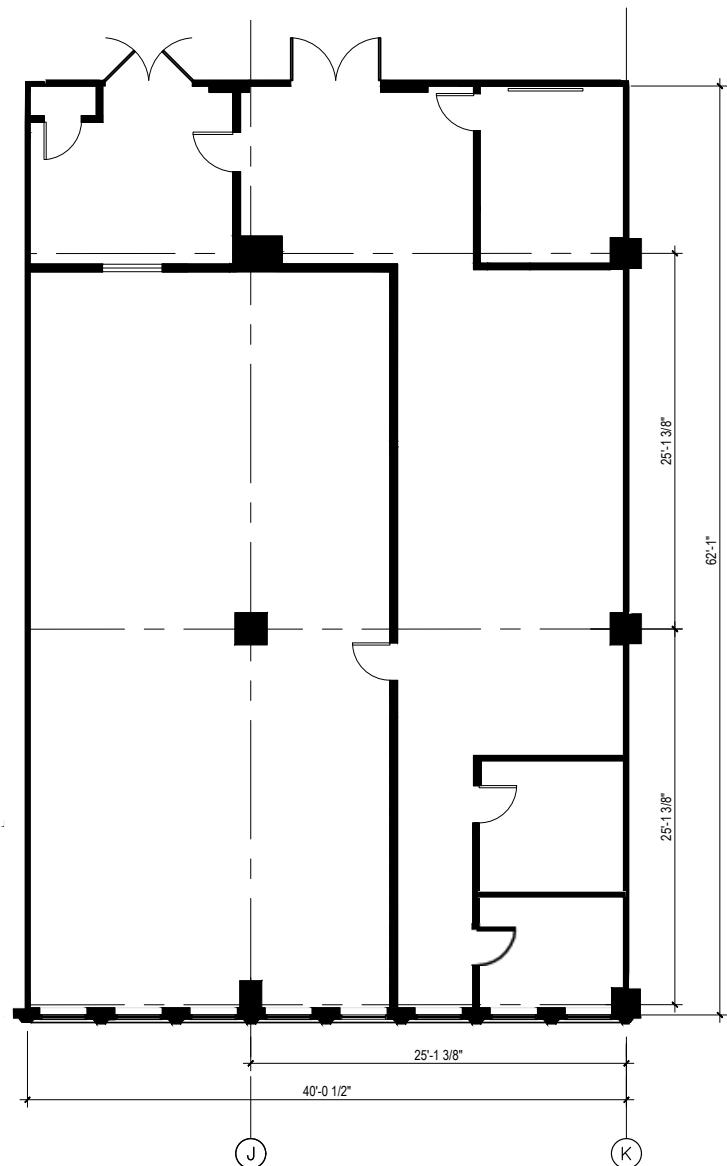

555
midtown

555 MIDTOWN

555, CHABANEL OUEST, MONTRÉAL QUÉBEC

+ UNITÉ **602**

+/- 2975 p.ca
ÉTAGE: 6
ESPACE BUREAU

CHABANEL

MARCARKOLTÉE

514-381-5921

www.555chabanel.com

LES AMÉNAGEMENTS PEUVENT VARIER DE CELLES INDIQUÉES. LES SUPERFICIES INDIQUÉES SONT CALCULÉES DE LA FACE INTÉRIEURE DU VITRAGE DES MURS EXTÉRIEURES, AU CENTRE DES CLOISONS MITOYENNES ET À LA FACE INTÉRIEURE DES CLOISONS DES CORRIDORS / ESPACES COMMUNS. LES DIMENSIONS INDIQUÉES SONT APPROXIMATIVES.