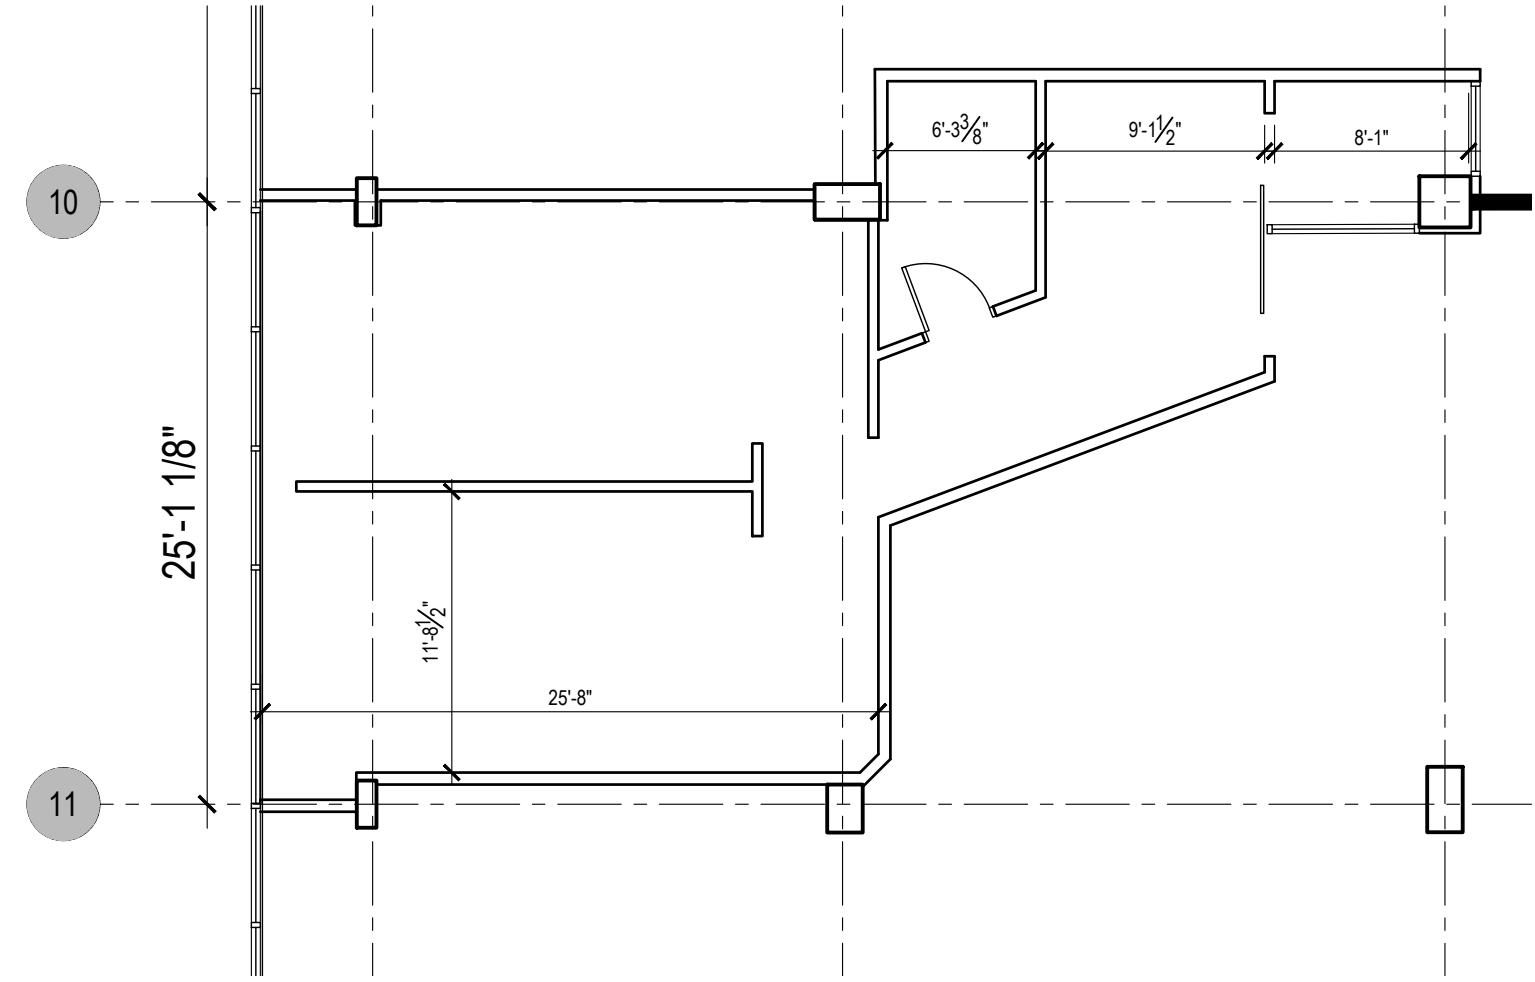

PLAN CLÉ DE LA MEZZANINE 02
ÉCHELLE : - CR-01

PLAN DE L'EXISTANT
SUITE M15B 01
1/8" = 1'-0" CR-01

ÉMISSION		
No.	DESCRIPTION	DATE
01	INFORMATION	2021-05-27