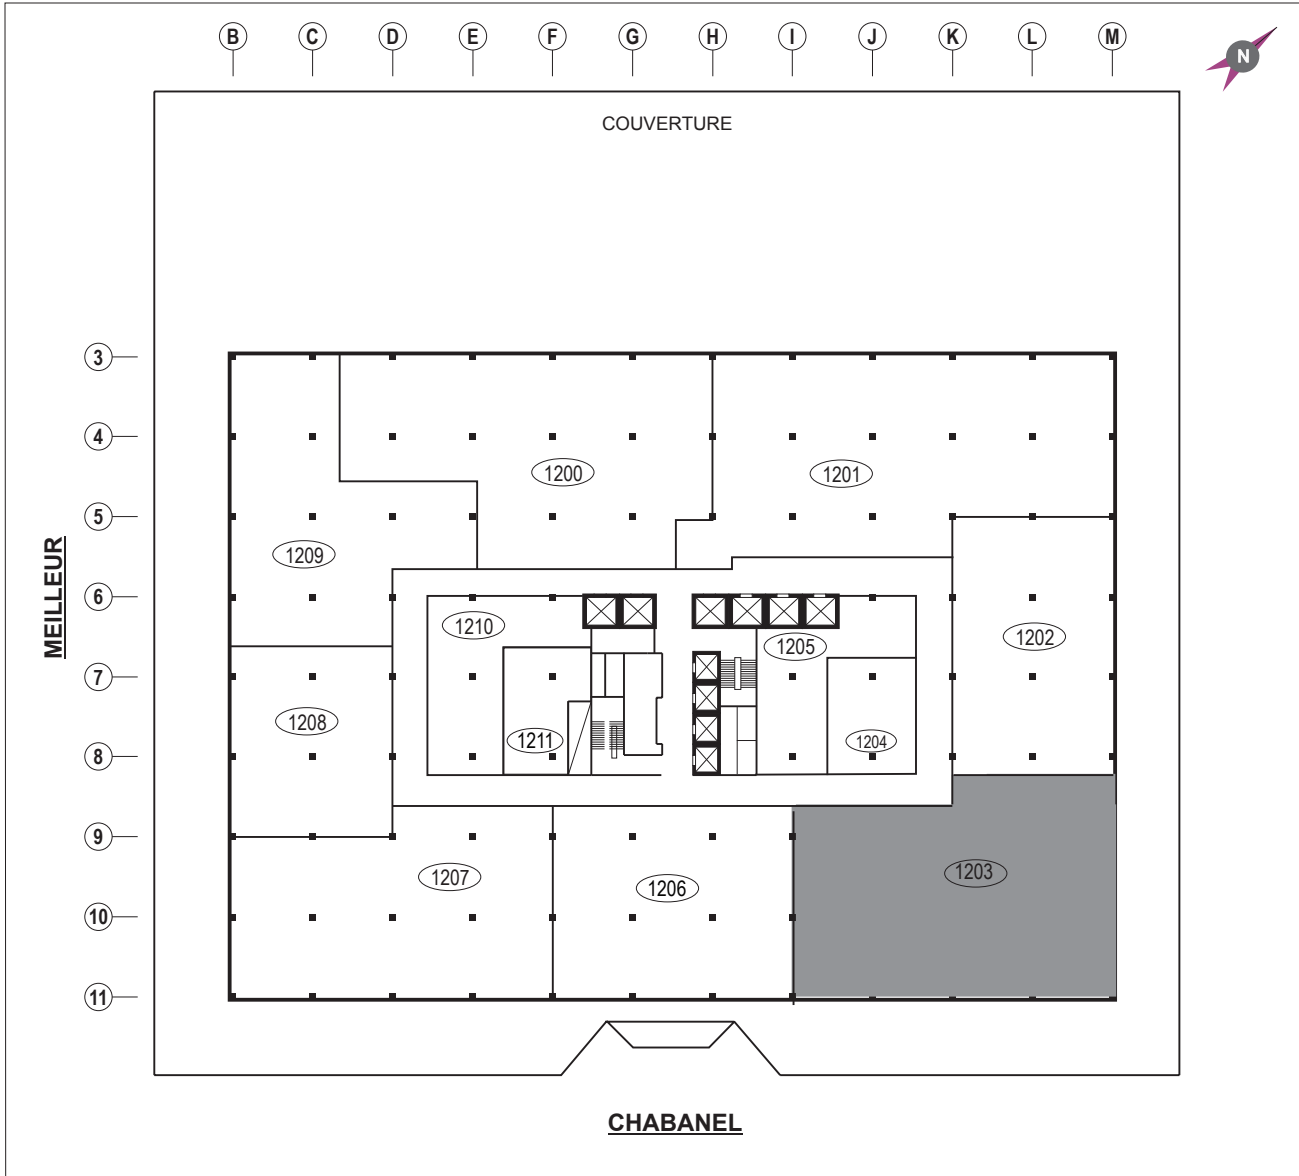

PLAN DE LOCATION

12° ETAGE

SUITE # PIEDS CARRES

1203 9,888