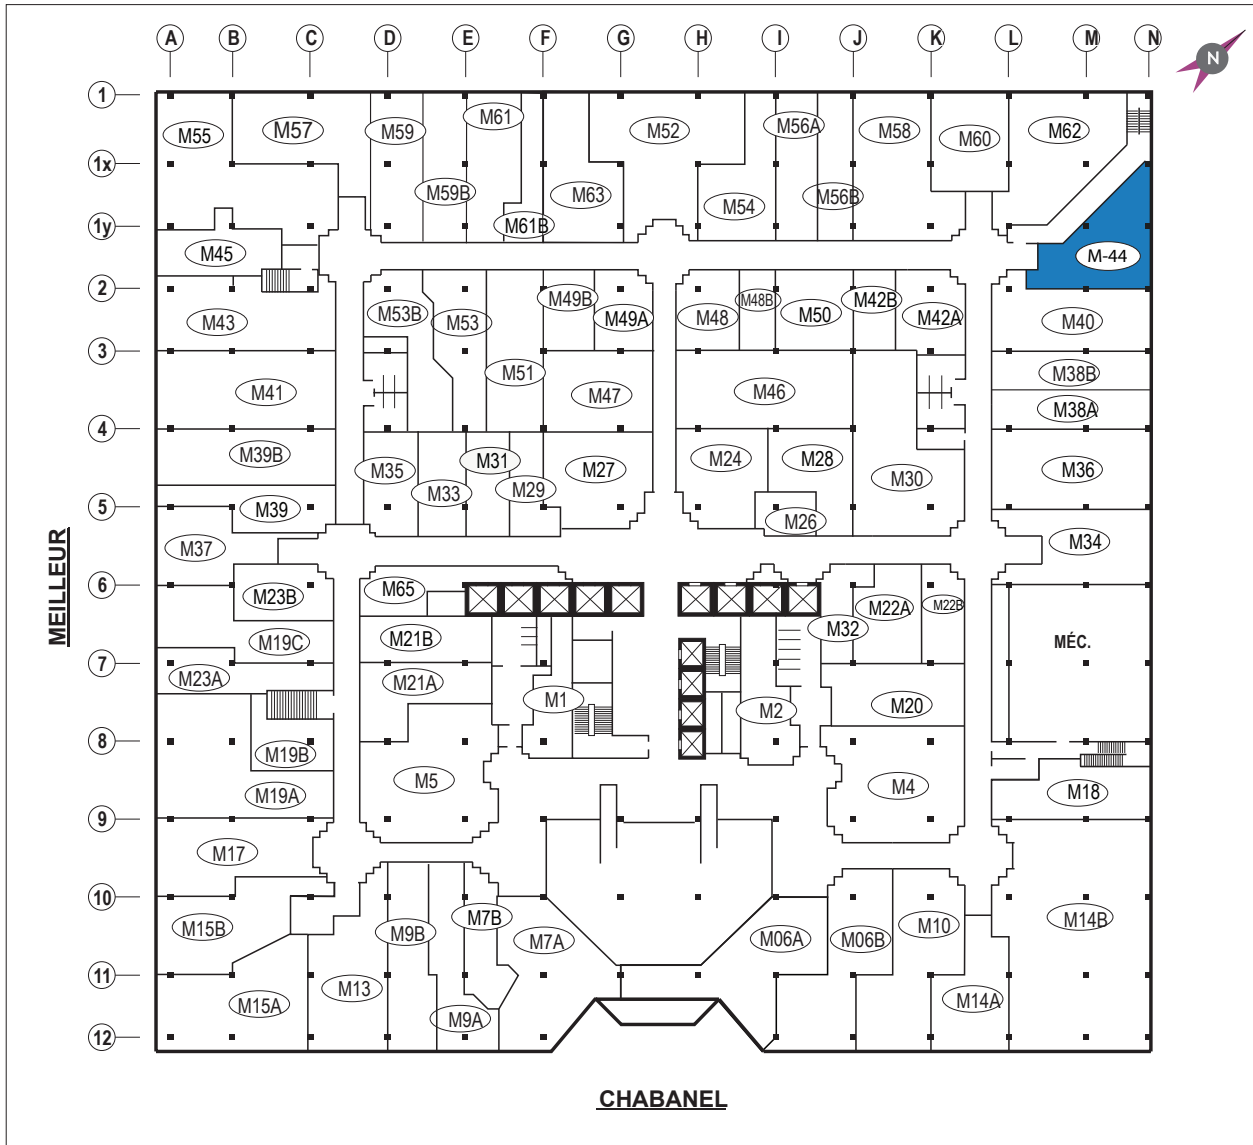

# PLAN DE LOCATION

MEZZANINE

MEILLEUR

CHABANEL

PIEDS CARRES 1,282