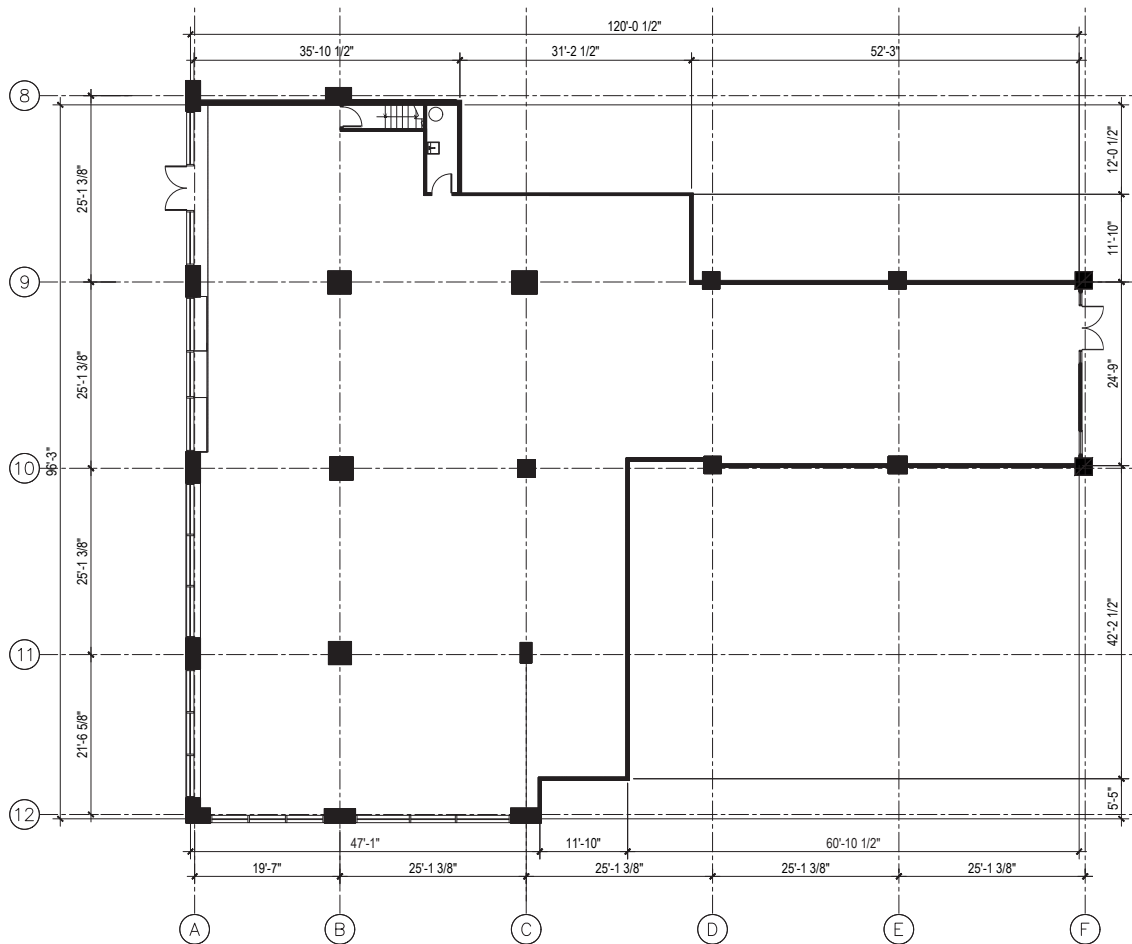

# 555 MIDTOWN

555, CHABANEL OUEST, MONTRÉAL QUÉBEC

+ UNITÉ **R10**

+/- 7600 p.ca  
ÉTAGE: RDC  
COMMERCIAL

CHABANEL

MARCARKO LTÉE

**514-381-5921**

www.555chabanel.com

LES AMÉNAGEMENTS PEUVENT VARIER DE CELLES INDICUÉES. LES SUPERFICIES INDICUÉES SONT CALCULÉES DE LA FACE INTÉRIEURE DU VITRAGE DES MURS EXTÉRIEURES, AU CENTRE DES CLOISONS MITOYENNES ET À LA FACE INTÉRIEURE DES CLOISONS DES CORRIDORS / ESPACES COMMUNS. LES DIMENSIONS INDICUÉES SONT APPROXIMATIVES.