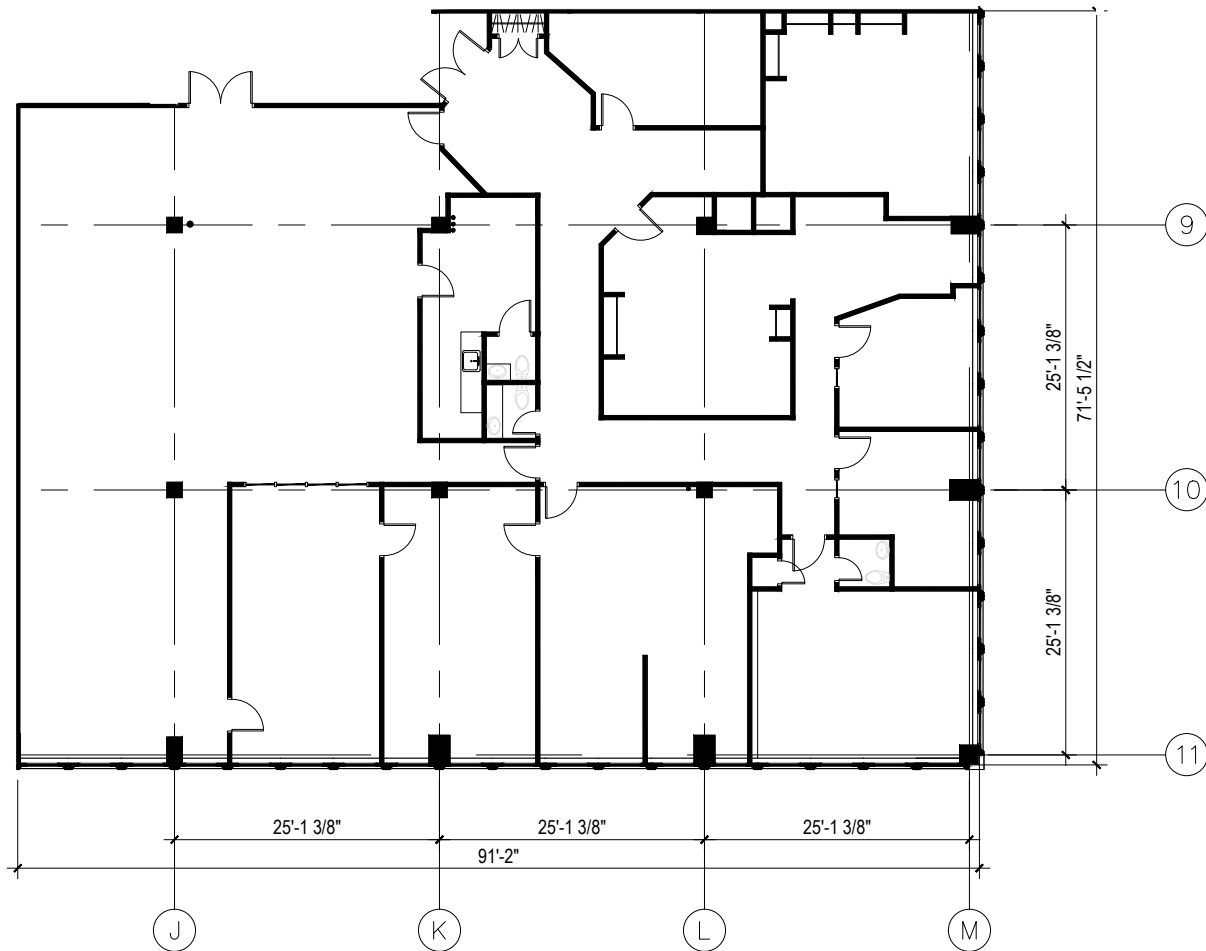

# 555 MIDTOWN

555, CHABANEL OUEST, MONTRÉAL QUÉBEC

+ UNITÉ **1203**

+/-8163 p.ca  
ÉTAGE: 12  
ESPACE BUREAU

MARCARKOLTÉE  
**514-381-5921**  
www.555chabanel.com

LES AMÉNAGEMENTS PEUVENT VARIER DE CELLES INDICUÉES. LES SUPERFICIES INDICUÉES SONT CALCULÉES DE LA FACE INTÉRIEURE DU VITRAGE DES MURS EXTÉRIEURES, AU CENTRE DES CLOISONS MITOYENNES ET À LA FACE INTÉRIEURE DES CLOISONS DES CORRIDORS / ESPACES COMMUNS. LES DIMENSIONS INDICUÉES SONT APPROXIMATIVES.