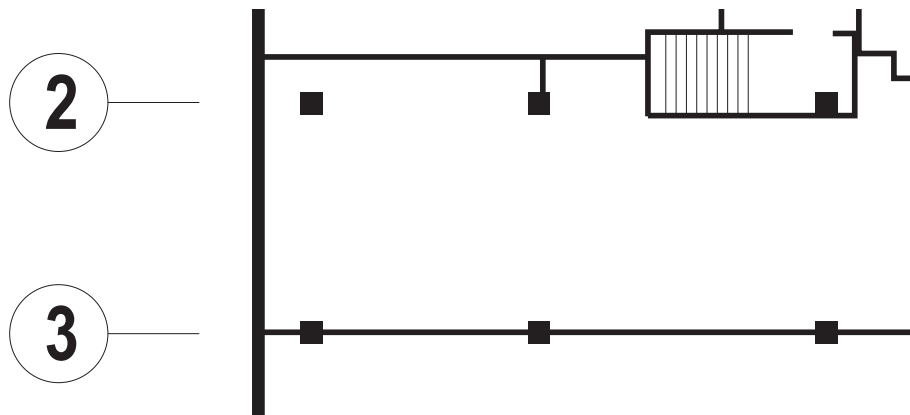

555

midtown

555 MIDTOWN

555, CHABANEL OUEST, MONTRÉAL QUÉBEC

+ UNITÉ **M43**

+/- 1596 p.ca
É T A G E : M E Z Z A N I N E
S A L L E D E M O N T R E / B U R E A U

MARCARKO LTÉE

514-381-5921

www.555chabanel.com

LES AMÉNAGEMENTS PEUVENT VARIER DE CELLES INDIQUÉES. LES SUPERFICIES INDIQUÉES SONT CALCULÉES DE LA FACE INTÉRIEURE DU VITRAGE DES MURS EXTÉRIEURS, AU CENTRE DES CLOISONS MITOYENNES ET À LA FACE INTÉRIEURE DES CLOISONS DES CORRIDORS / ESPACES COMMUNS. LES DIMENSIONS INDIQUÉES SONT APPROXIMATIVES.