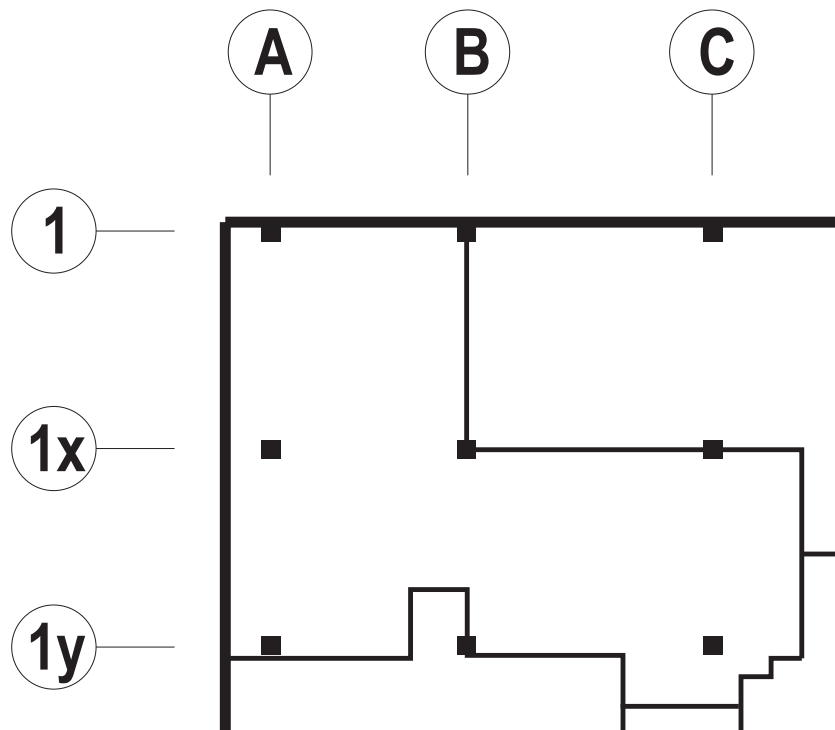

# 555 MIDTOWN

555, CHABANEL OUEST, MONTRÉAL QUÉBEC

+ UNITÉ **M55**

+/- 2420 p.ca  
É T A G E : M E Z Z A N I N E  
S A L L E D E M O N T R E / B U R E A U

CHABANEL

MARCARKO LTÉE

**514-381-5921**

www.555chabanel.com

LES AMÉNAGEMENTS PEUVENT VARIER DE CELLES INDIQUÉES. LES SUPERFICIES INDIQUÉES SONT CALCULÉES DE LA FACE INTÉRIEURE DU VITRAGE DES MURS EXTÉRIEURES, AU CENTRE DES CLOISONS MITOYENNES ET À LA FACE INTÉRIEURE DES CLOISONS DES CORRIDORS / ESPACES COMMUNS. LES DIMENSIONS INDIQUÉES SONT APPROXIMATIVES.