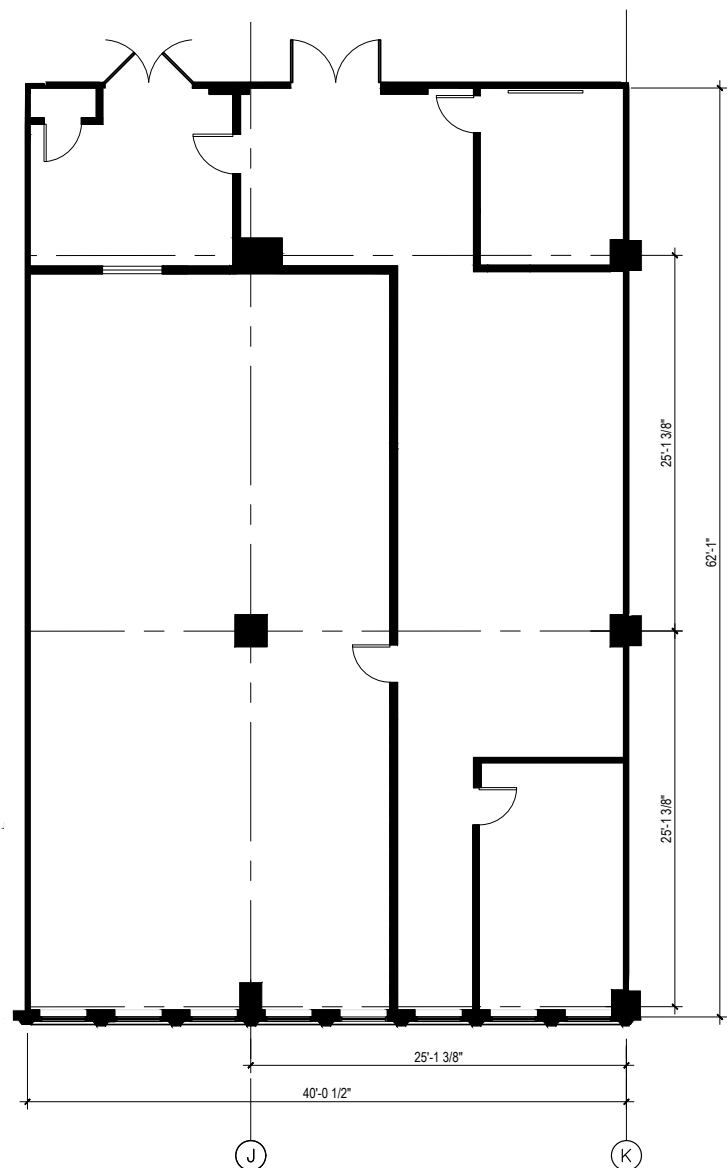

555
midtown

555 MIDTOWN

555, CHABANEL OUEST, MONTRÉAL QUÉBEC

+ UNITÉ **602**

+/- 2400 p.ca
ÉTAGE: 6
ESPACE BUREAU

CHABANEL

MARCARKOLTÉE

514-381-5921

www.555chabanel.com

LES AMÉNAGEMENTS PEUVENT VARIER DE CELLES INDIQUÉES. LES SUPERFICIES INDIQUÉES SONT CALCULÉES DE LA FACE INTÉRIEURE DU VITRAGE DES MURS EXTÉRIEURES, AU CENTRE DES CLOISONS MITOYENNES ET À LA FACE INTÉRIEURE DES CLOISONS DES CORRIDORS / ESPACES COMMUNS. LES DIMENSIONS INDIQUÉES SONT APPROXIMATIVES.